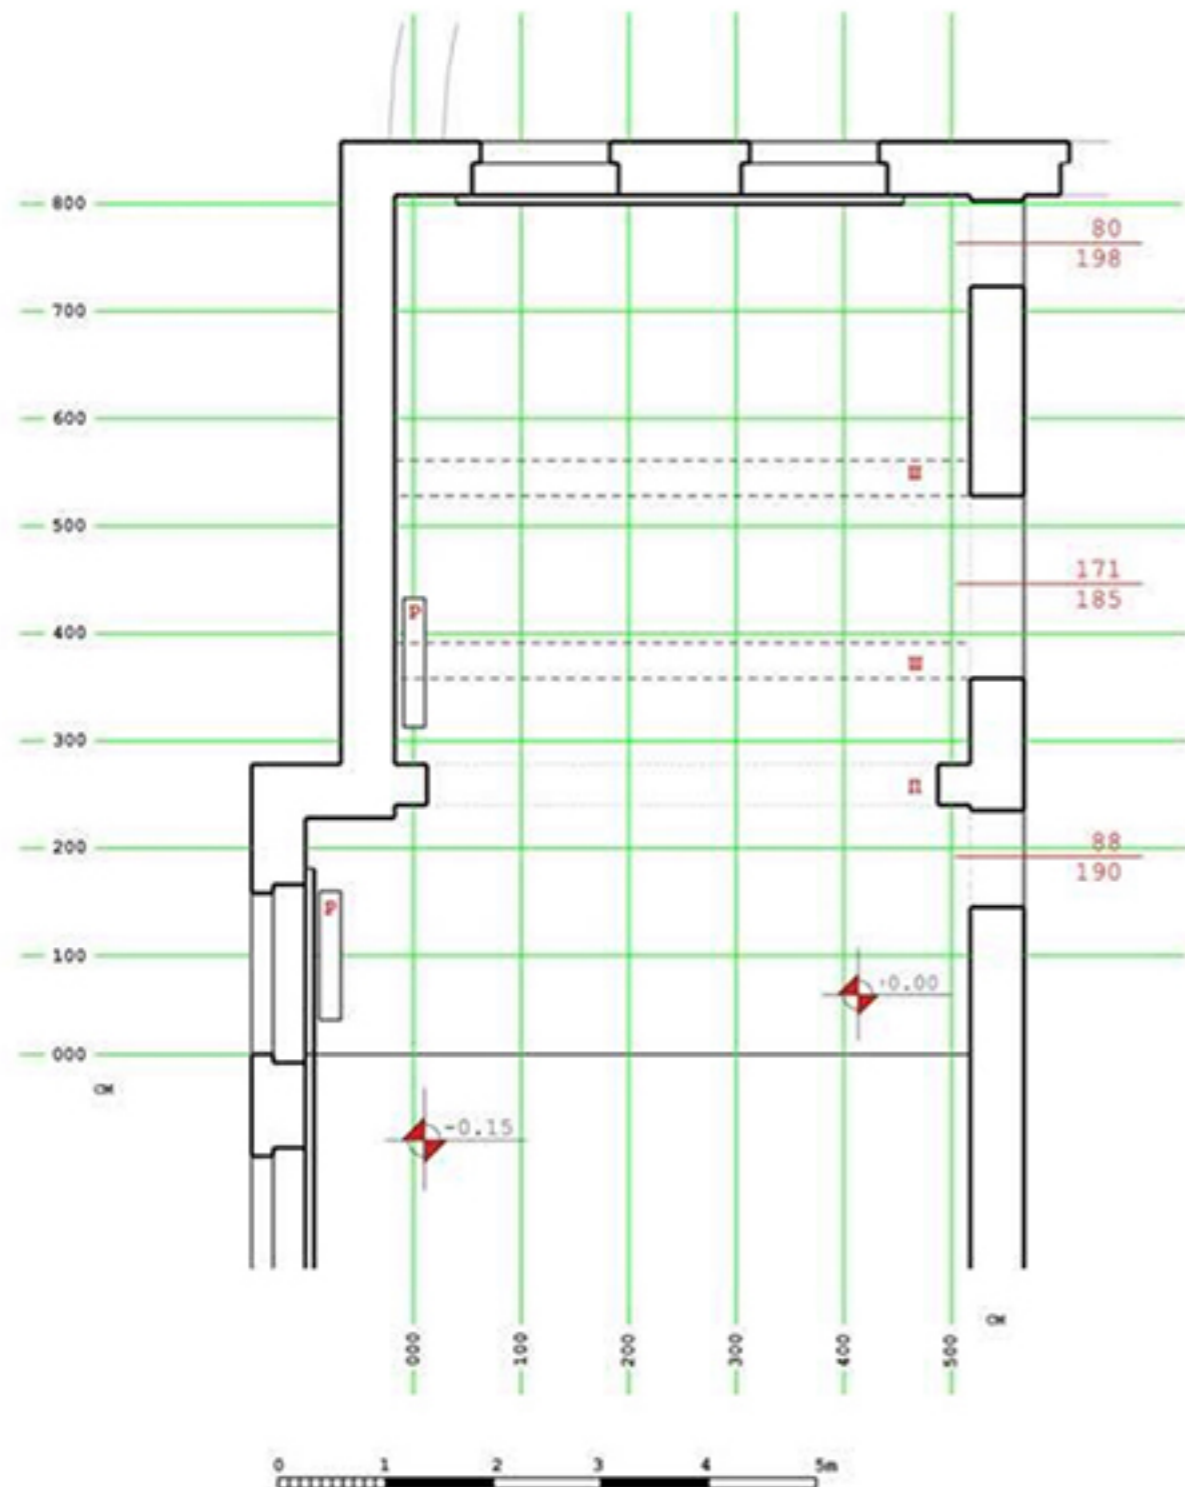

# ОСНОВА ПОЗОРНИЦЕ сцена петар кочић

ширина портала.....4,78м  
висина портала.....2,46м  
висина плафона.....2,74м  
растер 100x100 од челичних цијеви  
уз плафон

П портал  
Ш шине за рилогу  
Р радијатор